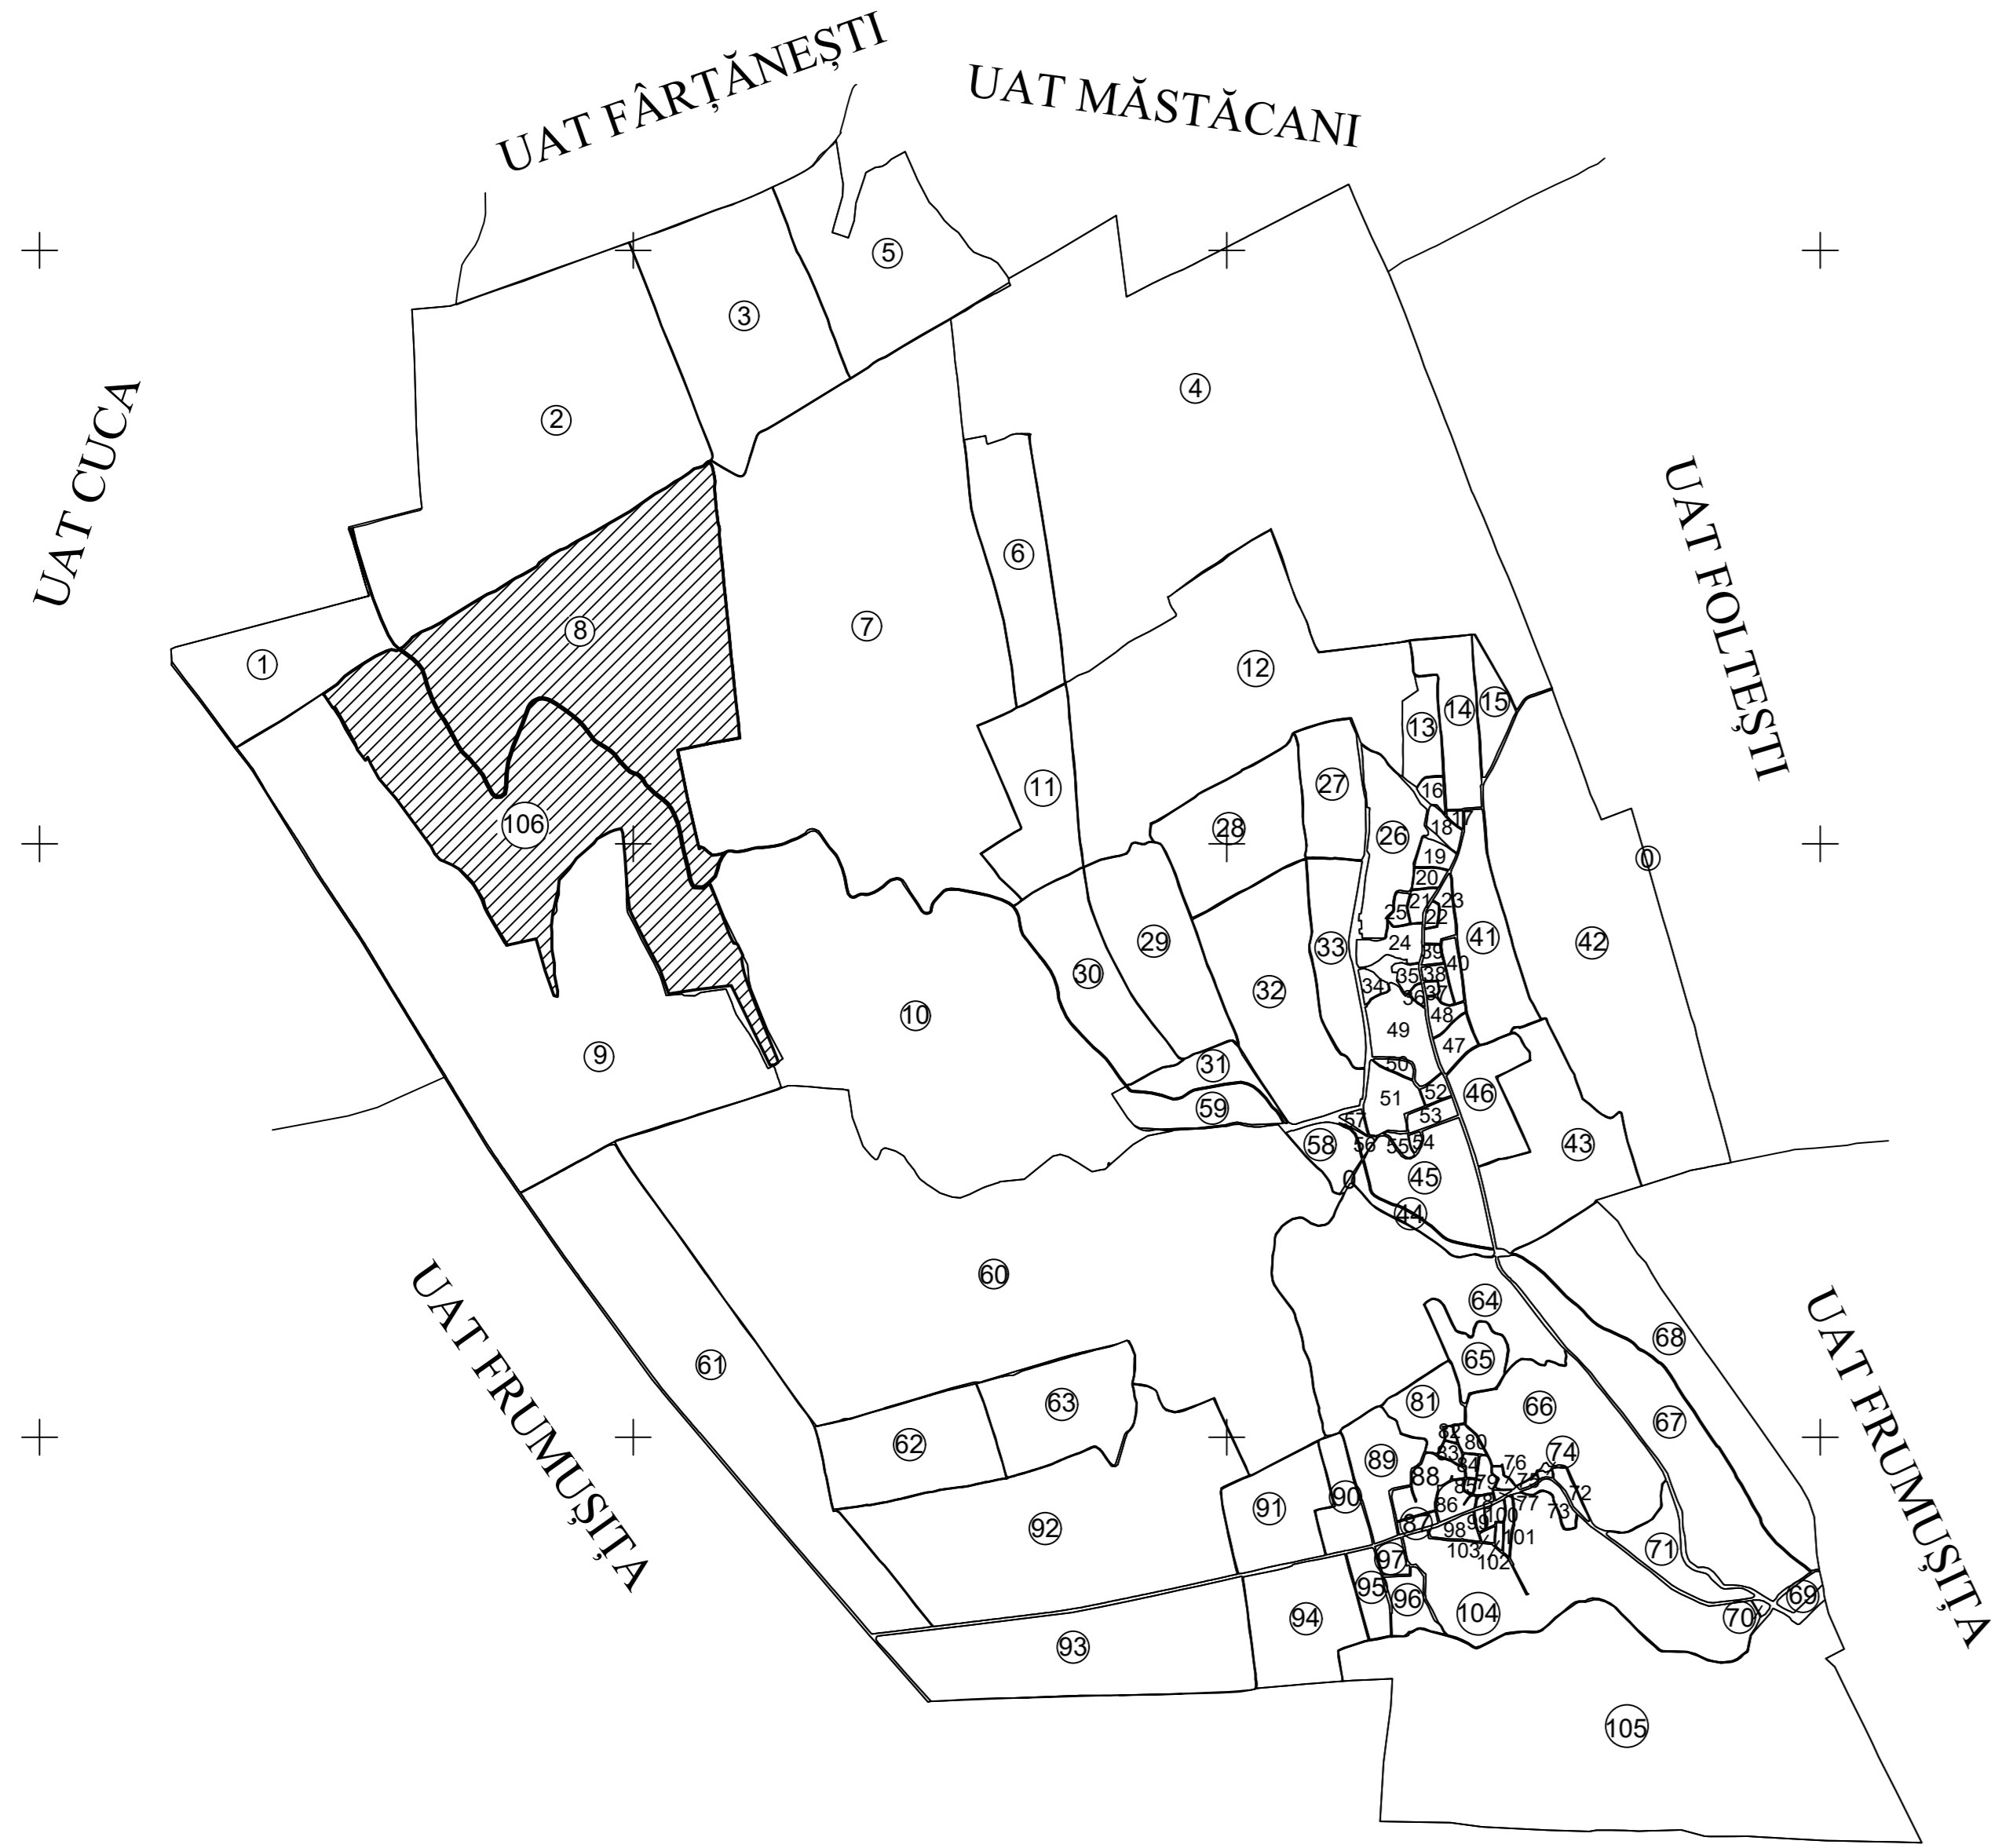

PLAN CADASTRAL
UAT SCANTEIEȘTI, JUDEȚUL GALAȚI, Sector 8
Scara 1:2000, sistem de proiecție STEREO 70
Copie spre publicare
Planșa 1

Schita cu dispunerea sectoarelor cadastrale

Schema de dispunere a planșelor

- LEGENDA:
- Limită sector cadastral
 - Limită imobil
 - 8079 ID imobil
 - 8 Nr.sector cadastral
 - 720 Nr.tarla

DATA: 26.04.2023
ÎNTOCMIT:
ALFA IM S.R.L.
Seria RO-B-J Nr. 1458 Clasa III
MIRȚ IOSIF Seria RO-GL-F
Nr. 0025/07.10.2010, Categoria B și C