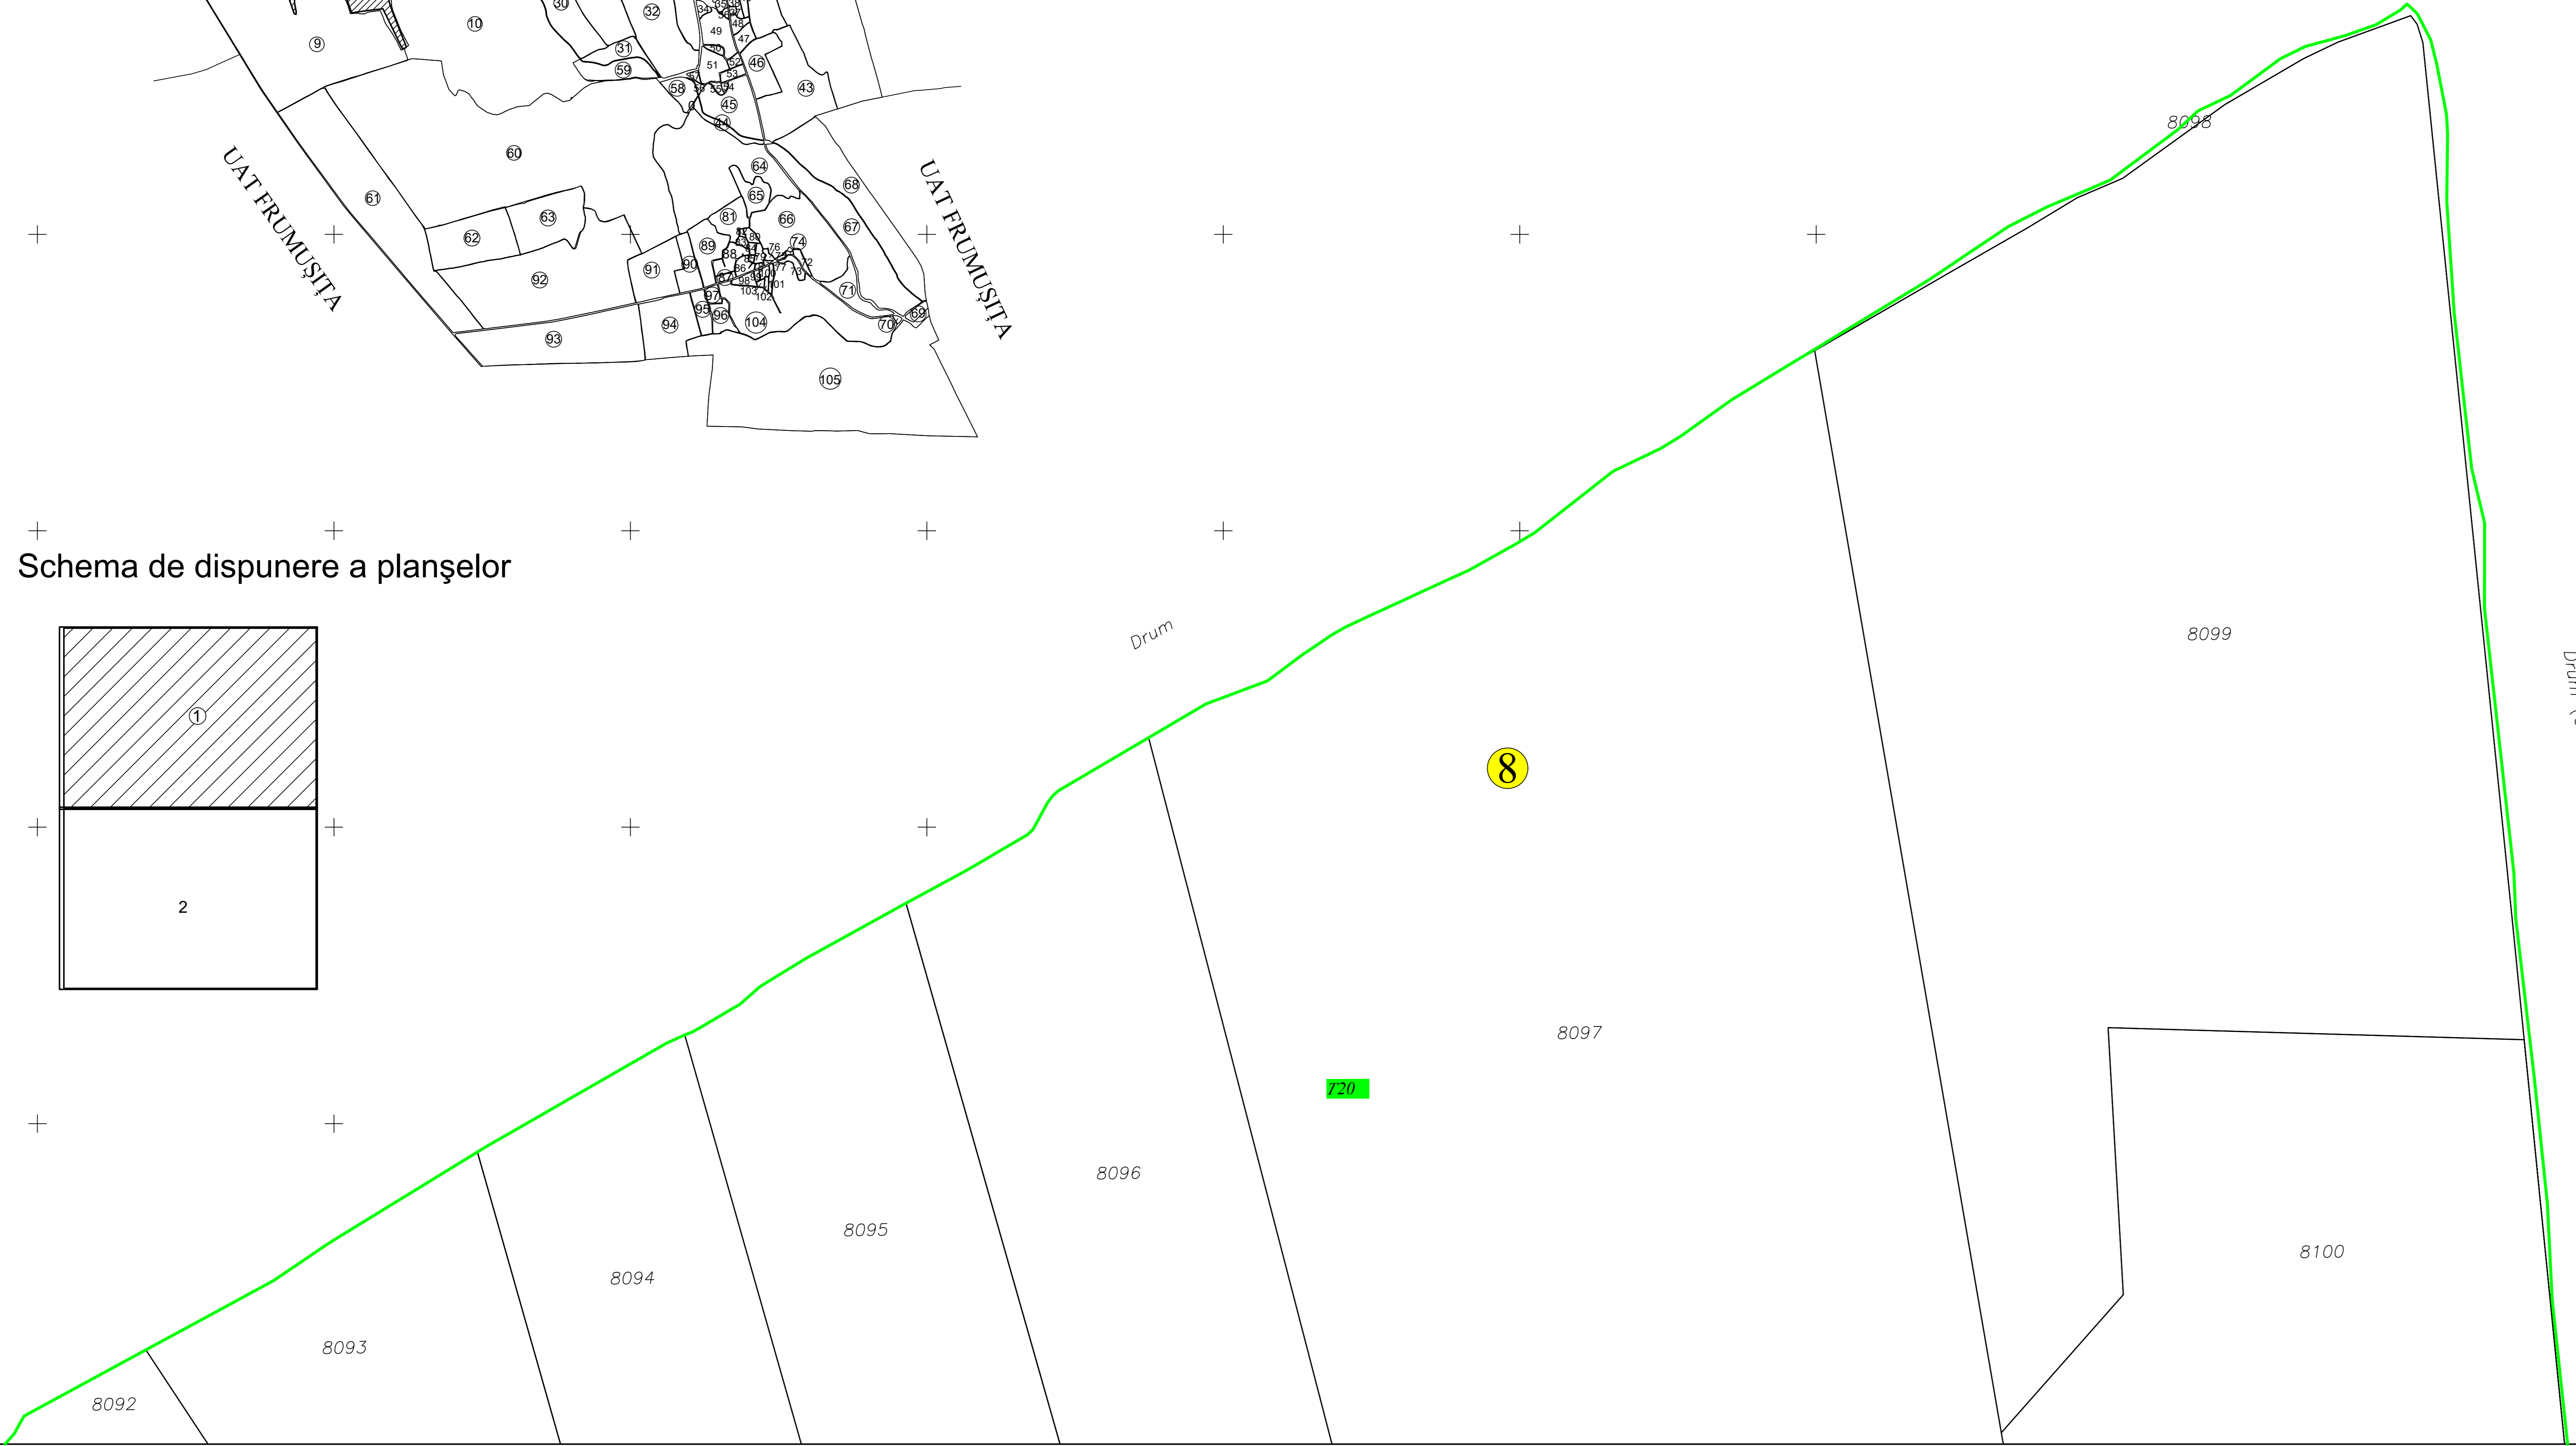

PLAN CADASTRAL
UAT SCANTEIEȘTI, JUDEȚUL GALAȚI, Sector 8
Scara 1:2000, sistem de proiecție STEREO 70
Copie spre publicare
Planșa 1

Schita cu dispunerea sectoarelor cadastrale

Schema de dispunere a planșelor

- LEGENDA:
- Limită sector cadastral
 - Limită imobil
 - 8079 ID imobil
 - 8 Nr.sector cadastral
 - 720 Nr.tarla

DATA: 26.04.2023
ÎNTOCMIT:
ALFA IM S.R.L.
Seria RO-B-J Nr. 1458 Clasa III
MIRȚ IOSIF Seria RO-GL-F
Nr. 0025/07.10.2010, Categoria B și C